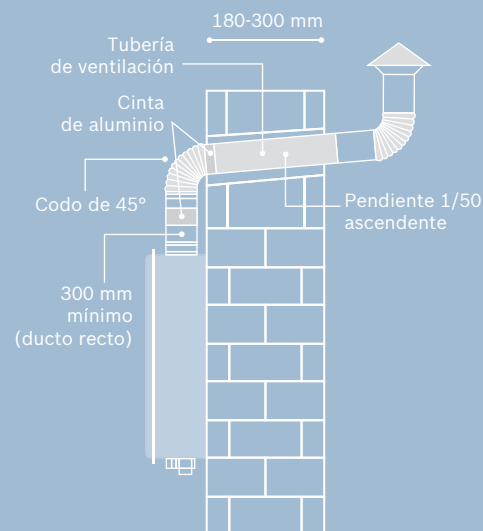

* En un lugar ventilado, si llegase a instalarse en un lugar cerrado debe colocarse un ducto de ventilación de gases.

** Con protección a la intemperie.