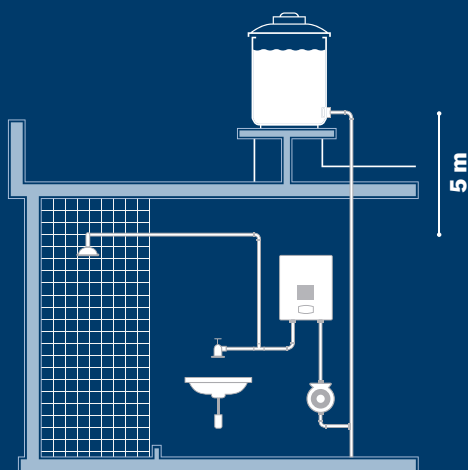

Esta gama de producto opera con presión de agua, debido a que la propia fuerza del agua activa el mecanismo de encendido del quemador.

Para su arranque y óptimo funcionamiento, la altura entre el tinaco y la regadera más alta debe ser mayor a 5 m (500 gr/cm² de presión de agua).