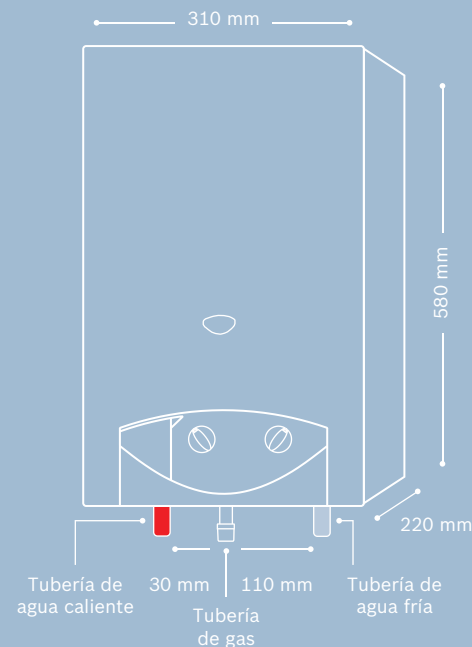

* En un lugar ventilado, si llegase a instalarse en un lugar cerrado debe colocarse un ducto de ventilación de gases.

** Con protección a la intemperie.