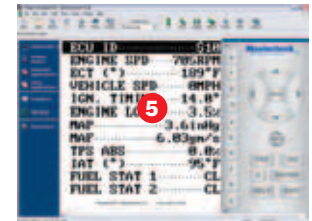

Mastertech VCI

1

Tecnología de EO

Plataforma líder para los futuros diseños en comunicación vehicular.

2

Interfase vehicular sencilla

Utiliza la norma SAE J-1962 de 16 pin en el conector sin teclas especiales o adaptadores requeridos para vehículos OBD II.

3

Conectividad a la PC

Funciona con una PC basada en Windows a través de cable ethernet, conexión USB o de forma inalámbrica.

4

Interfase gráfica para el usuario

Acceso a través del múltiple premiado Shop Foreman Pro instalado en la PC o laptop.

5

Controles para el usuario

Controles amigables a través del software y el teclado.

6

Actualizaciones

Aplicaciones vehiculares actualizables así como firmas del hardware.

Características especiales:

- Software que cubre modelos desde 1981 a la fecha
- Totalmente OBD II, incluyendo protocolos CAN (controller area network)
- Soporta sistemas de chasis, tren motriz y carrocería
- Hardware inalámbrico de acuerdo a la industria
- Cumple con el protocolo J-2534-1 para reprogramaciones de ECU*

* La reprogramación bajo J2534 es una actualización futura vía firmware

¿Qué hace al Mastertech VCI diferente?

- Arquitectura PC
- Procesador de alto rendimiento
- Cumplimiento* de normas J2534 y D-PDU
- Permite múltiples enlaces de comunicación

- Asegura el acceso a las redes de los vehículos
- Norma inalámbrica industrial
- Equipo de los concesionarios de EO

Soluciones de diagnóstico

Diagnóstico con nivel de EO

Despliegue de gráficos

Reprogramación J2534*

F00K108106	Mastertech VCI OBD II Kit
F00E900062	Software región doméstico
F00E900063	Software región asiático
F00E900064	Software región doméstico y asiático

Innovación para tu vida